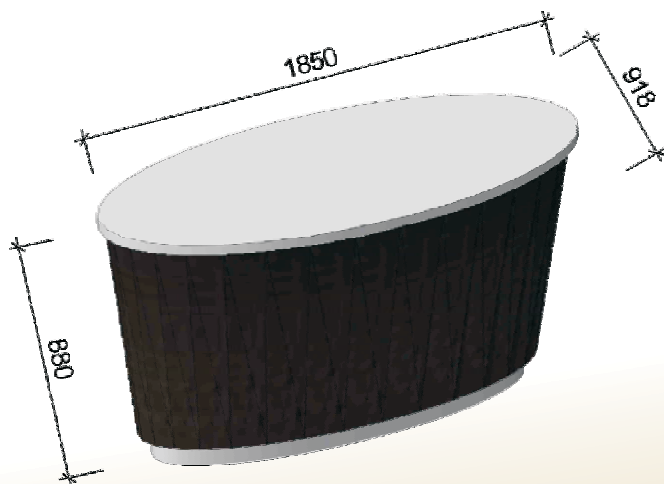

Theke "Smooth Point"

Wunderschöne Theke für den Empfangsbereich oder an sonstigen individuellen Plätzen mit Kundenkontakt.

Durch Ihre nicht alltäglich Form ist die Theke ein Eye-Catcher und wertet den Raum auf.

Die Oberfläche der Theke ist weiß lackiert nach RAL 9003. Ebenso der Sockel, der mit einer indirekten Beleuchtung durch einer LED-Kette ausgestattet ist.

Der Korpus der Theke ist mit braunem Leder bezogen. Hier kann Kunstleder oder echtes Leder verwendet werden. Die Farbe kann auf Anfrage variieren.

An der Rückseite der Theke ist ein kleiner Schrank eingebaut. Hier können Materialien und sonstige Unterlagen verstaut werden. Der Schrank kann entweder durch zwei Türen geschlossen werden, oder ist komplett offen gehalten.

Preise und individuelle Anfertigungen auf Anfrage